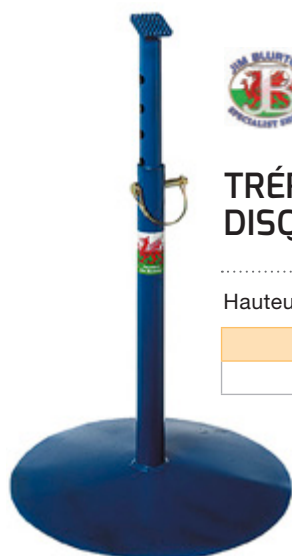

Sélection
PRO

TRÉPIED HOOFJACK

Le trépiéd est un parfait outil pour maréchalerie et le soin du pied.

Il permet de soutenir aussi bien les antérieurs que les postérieurs. Le cheval peut se décontracter lors du parage ou du ferrage sans que son poids soit supporté par le maréchal.

Trépiéd base ronde en plastique.

Ref	Taille
500 03120 00000	standard
500 03100 00000	grand
500 03130 00000	mini

SELL

1^{er} PRIX

TRÉPIED FIXE NOIR SELL

trépiéd fixe 3 pieds. Support antérieur.

Ref
500 00087 00000

TRÉPIED USA VERT

Il permet de soutenir aussi bien les antérieurs que les postérieurs. Le cheval peut se décontracter lors du parage ou du ferrage sans que son poids soit supporté par le maréchal.

Ref
500 03140 00000