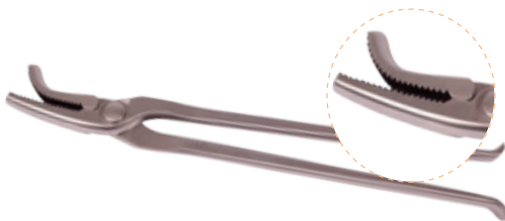

Pinces à river

PINCE À RIVER GE

Pince à river de haute qualité, légère ,très grande maniabilité.

Petit Modèle

Ref	500 80400 10000
-----	-----------------

Grand Modèle

Ref	500 80400 00000
-----	-----------------

PINCE À RIVER COURBÉE JIM BLURTON

PINCE À RIVER JIM BLURTON

Fabrication artisanale de haute qualité, parfaitement bien équilibrée.

Ref	500 05080 00000
-----	-----------------

Ref	500 05090 00000
-----	-----------------

PINCE À RIVER PLATE MFC

PINCE À RIVER FIM

Pince à river poli inox FIM excellente qualité / Longueur : 33 cm

Ref	500 05159 00000
-----	-----------------

Ref	500 01014 00000
-----	-----------------

PINCE À RIVER MARCH