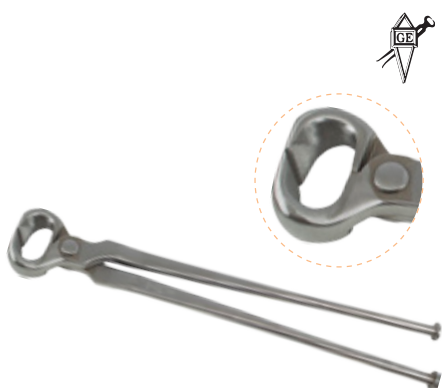

FERRURE

TRICOISE À DÉFERRER

TRICOISE À DÉFERRER KNIPEX VIENNOISE

Pince à clous robuste, idéale pour les rivets

Ref

500 00014 50000

TRICOISE À DÉFERRER KNIPEX

Tricoise à deferrer qualité supérieure. Bonne de finition, haute résistance. Mâchoire très précise.

Ref

500 00015 00000

TRICOISE À DÉFERRER GE

Tricoise de très bonne qualité.

Ref

500 00044 20000

Pour votre outillage,
Découvrez le
TOURET D'ENTRETIEN

Rendez-vous page 188