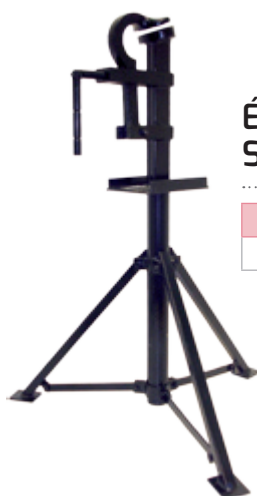

## Étaux

ÉTAU COL DE CIGNE ÉTABLI

Ref

500 05016 00000

ÉTAU COL DE CIGNE RÉGLABLE

Ref

500 05180 00000

ÉTAU COL DE CIGNE  
SUR TRÉPIED

Ref

500 05015 00000

ÉTAU COL DE CIGNE  
SUR TRÉPIED ARIEX

Ref

500 14970 00000

ÉTAU D'ÉTABLI ARIEX

Étau en acier forgé, largeur des mors 125 mm, ouverture totale 150 mm

Ref