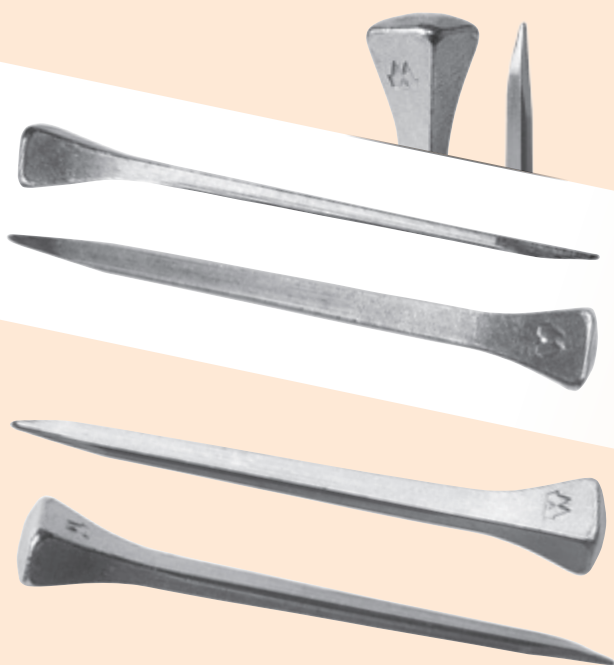

CLOUS MUSTAD CONCAVE

Réf	Type	Longueur (mm)	Qté clous/boîtes	Qté boîtes/cartons
000 02250 00C03	C3	50,5	250	12
000 02250 00C04	C4	53,5	250	12
000 02250 00C05	C5	56,5	250	12
000 02250 00C06	C6	59,5	250	12

LiBero

CLOUS MUSTAD LIBERO ARC

Réf	Type	Longueur (mm)	Qté clous/boîtes	Qté boîtes/cartons
000 02250 0ARC2	E2	44,5	250	12
000 02250 0ARC3	E3	47,5	250	12
000 02250 0ARC4	E4	51	250	12
000 02250 0ARC5	E5	54	250	12
000 02250 0ARC6	E6	57,5	250	12

Le nouveau clou LiBero ARC™ présente une couronne arrondie sur le dessus de la tête, qui permet de brocher le clou facilement et d'alléger la finition du ferrage.

Le PITCH™, un petit angle entre la tête et la lame du clou, aide à brocher le clou à un angle correct, c'est-à-dire parallèlement à la muraille et contribue ainsi à réduire les possibles pressions sur la muraille.

La forme rectangulaire de la tête et le collet en V empêchent le clou de tourner et garantissent un contact parfaitement ajusté au niveau de l'étampure.

La lame est lisse, effilée, fine, forte et flexible à la fois, pour pouvoir river le clou de manière optimale sans endommager la muraille.